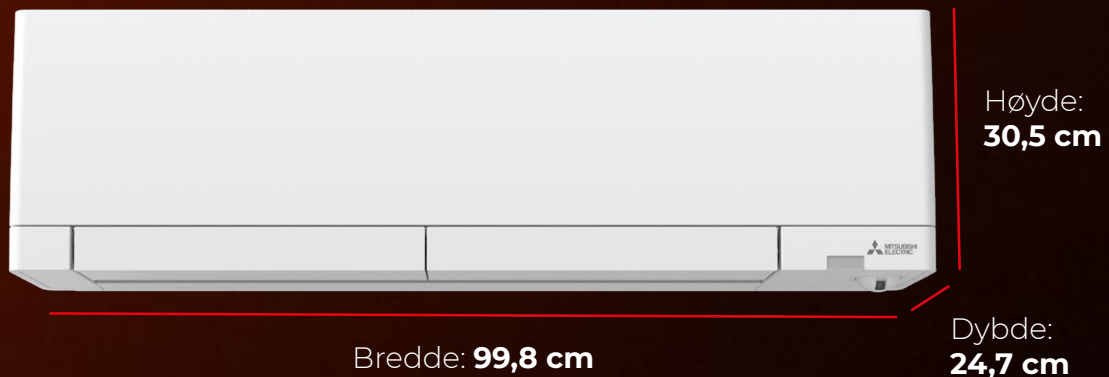

# UWANO

INGEN AV VÅRE VARMEPUMPER  
VARMER ET ROM RASKERE

- Fabrikkgarantert varmekapasitet -30°C
- Leverer nominell varmekapasitet helt ned til -25°C

**HYPER HEATING**