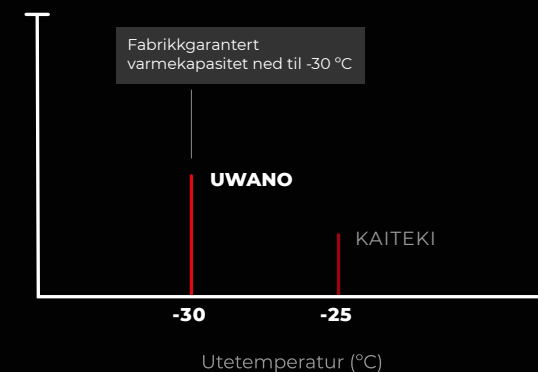

Større fabrikkgarantert driftsområde

Sammenlignet med tidligere toppmodell KAITEKI har UWANO fabrikkgarantert varmekapasitet helt ned til -30°C .