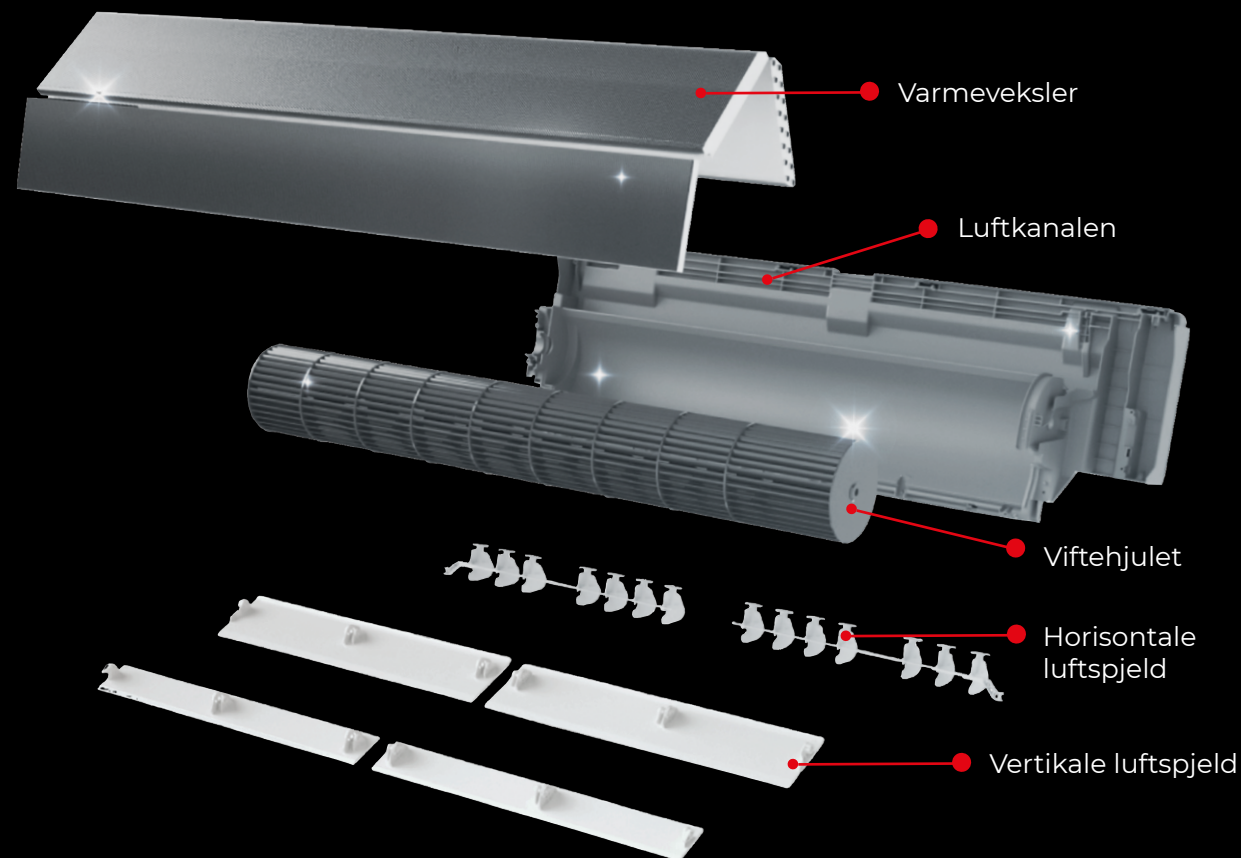

GODT INNEKLIMA

Med filtersystemet Plasma Quad Plus, holder Uwano hjemmet ditt fritt for luftbårne støvpartikler, bakterier, virus, mugg, allergener og lukt.

Uwano er også utstyr med Dual Barrier Coating, et toppmoderne beskyttelsesbelegg. Belegget beskytter maskinens innedel mot skitt og støv i varmeveksleren, viftehjulet, luftkanalen bak viftehjulet og luftspjeldene. Beskyttelsesbelegget forenkler vedlikeholdet, og sikrer et bedre innemiljø og en konstant ytelse og effekt over tid.

Dual Barrier Coating materialet inneholder også et anti muggstoff som forebygger at mugg bygger seg opp inne i innedelen. Dette er testet og verifisert av SIAA.

DUAL BARRIER COATING

PLASMA QUAD PLUS

SIAA
Anti Fungus
JP0512075X0001C
(Fan, Air duct,
Horizontal vane,
Vertical vane)

Dual Barrier Coating