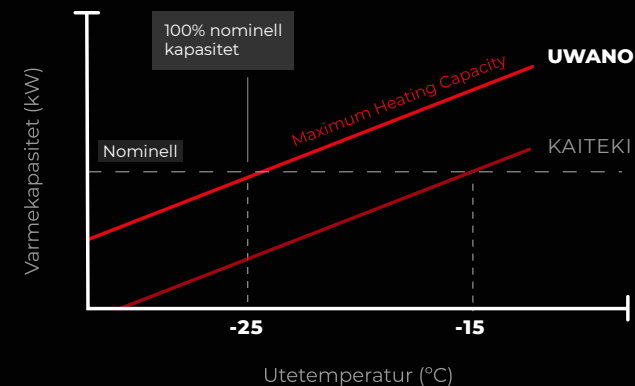

DEN MED MEST EFFEKT

Ingen av våre varmepumper varmer et rom raskere enn UWANO. Vår nye toppmodell har en ekstrem varmekapasitet som dekker varmebehovene vi har i Norge, og fordeler jevnt og hurtig varmen selv på de kaldeste dagene. I tillegg har den et moderne og stilrent design, og er fullspekket med teknologi og funksjoner.

UWANO er spesielt utviklet for Skandinavia, og testet i ugjestmild, nordisk vinter. Modellen har en fabrikkgarantert varmekapasitet ned til -30°C og leverer sin nominelle kapasitet helt ned til -25°C .

Mer varmekapasitet

UWANO har en enorm varmekapasitet. Sammenlignet med tidligere toppmodell KAITEKI leverer UWANO nominell kapasitet helt ned til -25°C .